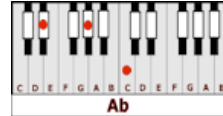

HEAVEN - Los Lonely Boys (F#)

GUITAR / KEYBOARD CHORDS:

F#=xx4322

B=xx4442

Ab=xx111x

A=xo222o

A#=xx3331

E=o221oo

GUITAR BREAK: **F# B F# B F# B F# B**

Ab **A-A#** **E** **Ebm** **Db7** **(STOP)**
BRIDGE: Tu que estas en el alto cielo, echame tu bendicion
 (You who are in the highest heaven....give me your blessing)