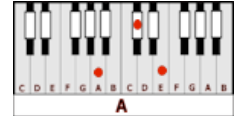

HEAVEN - Los Lonely Boys (F#)

GUITAR / KEYBOARD CHORDS:

F#=xx4322

B=xx4442

Ab=xx111x

A=xo222o

A#=xx3331

E=o221oo

GUITAR BREAK: **F# B F# B F# B F# B**

Ab **A-A#** **E** **Ebm** **Db7** **(STOP)**
BRIDGE: Tu que estas en el alto cielo, echame tu bendicion
 (You who are in the highest heaven....give me your blessing)